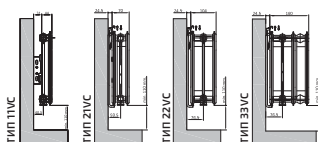

Heaton plus Ventil Compact