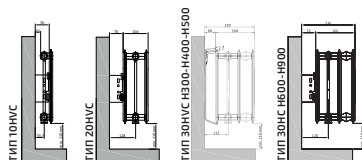

Heaton plus Hygiene Ventil Compact

ФОРМУЛА РАСЧЕТА ТЕПЛОТДАЧИ ПРИ ΔТ, ОТЛИЧНОЙ ОТ 70 °С

В случае эксплуатации радиаторов при ΔТ, отличной от 70 °С, теплоотдача будет рассчитываться по формуле: $Q=Q(\Delta T=70\text{ °C})\cdot(\Delta T/70\text{ °C})^n$, где ΔТ - разность между температурой теплоносителя (средняя между температурой на входе и на выходе из радиатора) и температурой воздуха в помещении, коэффициент $n=1,3\pm 0,03$ (в зависимости от типа радиатора).

ТЕХНИЧЕСКИЕ ДАННЫЕ ПО ВСЕМ ТИПОРАЗМЕРАМ РАДИАТОРОВ HEATON PLUS УКАЗАНЫ В ПРИЛОЖЕНИИ

ГАРАНТИЙНЫЙ ТАЛОН РАДИАТОР СТАЛЬНОЙ ПАНЕЛЬНЫЙ HEATON

Номер сертификата: РОСС TR.AB29.B00037

Срок действия сертификата: с 18.09.2018 по 23.08.2023

Сведения о приеме отопительного прибора службой технического контроля.

Тип (артикул, модель) _____

Дата выпуска/серийный номер - см. наклейку на упаковке прибора _____

Дата продажи _____

Продавец (Поставщик) _____

(число, месяц, год)

(надпись или штамп)

Штамп
торгующей
(поставляющей)
организации